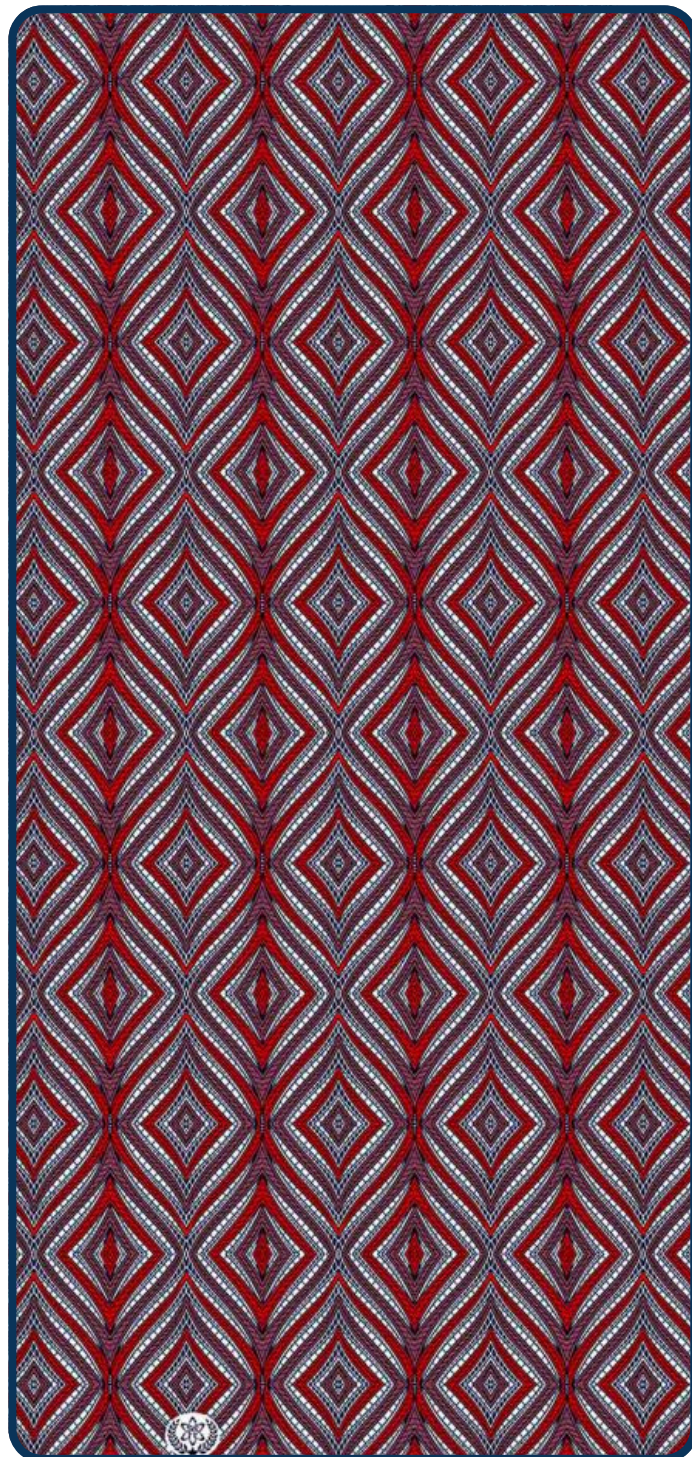

+33 3 28 42 50 33

www.piron.fr

commande@piron.fr

Wax 21/11

Référence	9521110001
Composition	100% Coton
Largeur	118 cm
Poids gr/m ²	144 gr/m ²
Finition	Impression Traditionnel Recto / Verso
Marque	 WAXAM
Origine produit	Chine
Lisières	Veritable Super Waxam French Fashion
HS Code	52085200
Entretien	    
Conditionnement	<ul style="list-style-type: none">• Pièce de 15 mètres roulée sur tube• Pièce de 30 mètres roulée sur tube

+33 3 28 42 50 33

www.piron.fr

commande@piron.fr

Wax 21/14

<i>Référence</i>	9521140001
<i>Composition</i>	100% Coton
<i>Largeur</i>	118 cm
<i>Poids gr/m²</i>	144 gr/m ²
<i>Finition</i>	Impression Traditionnel Recto / Verso
<i>Marque</i>	 WAXAM
<i>Origine produit</i>	Chine
<i>Lisières</i>	Veritable Super Waxam French Fashion
<i>HS Code</i>	52085200
<i>Entretien</i>	
<i>Conditionnement</i>	<ul style="list-style-type: none">• Pièce de 15 mètres roulée sur tube• Pièce de 30 mètres roulée sur tube