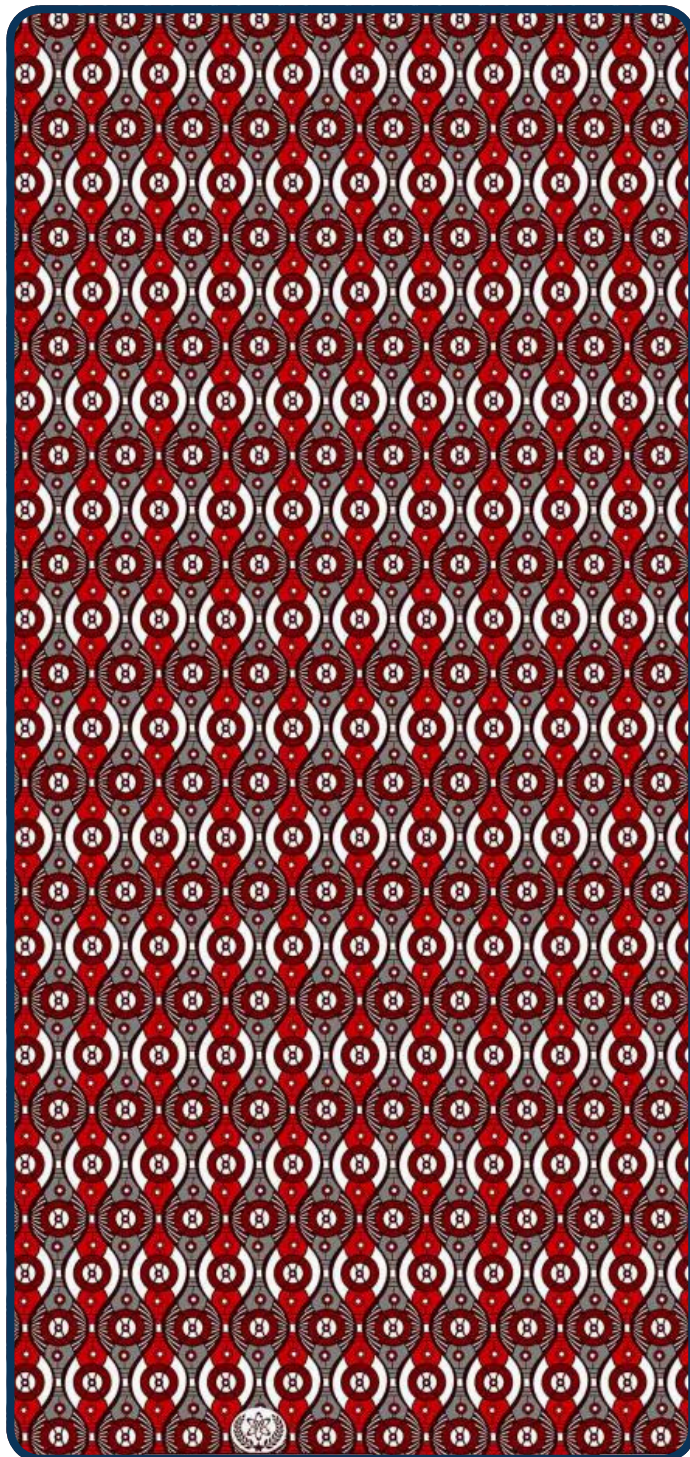

Entreprise à taille humaine forte de ses 10 collaborateurs dynamiques et solidaires, au service de nos clients.

+33 3 28 42 50 33

www.piron.fr

commande@piron.fr

Wax 20/18

Référence	9520180001
Composition	100% Coton
Largeur	118 cm
Poids gr/m ²	144 gr/m ²
Finition	Impression Traditionnel Recto / Verso
Marque	 WAXAM
Origine produit	Chine
Lisières	Veritable Super Waxam French Fashion
HS Code	52085200
Entretien	
Conditionnement	<ul style="list-style-type: none">• Pièce de 15 mètres roulée sur tube• Pièce de 30 mètres roulée sur tube

+33 3 28 42 50 33

www.piron.fr

commande@piron.fr

Wax 21/08

Référence	9521080001
Composition	100% Coton
Largeur	118 cm
Poids gr/m ²	144 gr/m ²
Finition	Impression Traditionnel Recto / Verso
Marque	 WAXAM
Origine produit	Chine
Lisières	Veritable Super Waxam French Fashion
HS Code	52085200
Entretien	    
Conditionnement	<ul style="list-style-type: none">• Pièce de 15 mètres roulée sur tube• Pièce de 30 mètres roulée sur tube

+33 3 28 42 50 33

www.piron.fr

commande@piron.fr

Wax 21/11

Référence	9521110001
Composition	100% Coton
Largeur	118 cm
Poids gr/m ²	144 gr/m ²
Finition	Impression Traditionnel Recto / Verso
Marque	 WAXAM
Origine produit	Chine
Lisières	Veritable Super Waxam French Fashion
HS Code	52085200
Entretien	    
Conditionnement	<ul style="list-style-type: none">• Pièce de 15 mètres roulée sur tube• Pièce de 30 mètres roulée sur tube

+33 3 28 42 50 33

www.piron.fr

commande@piron.fr

Wax 21/13

Référence	9521140001
Composition	100% Coton
Largeur	118 cm
Poids gr/m ²	144 gr/m ²
Finition	Impression Traditionnel Recto / Verso
Marque	
Origine produit	Chine
Lisières	Veritable Super Waxam French Fashion
HS Code	52085200
Entretien	
Conditionnement	<ul style="list-style-type: none">• Pièce de 15 mètres roulée sur tube• Pièce de 30 mètres roulée sur tube