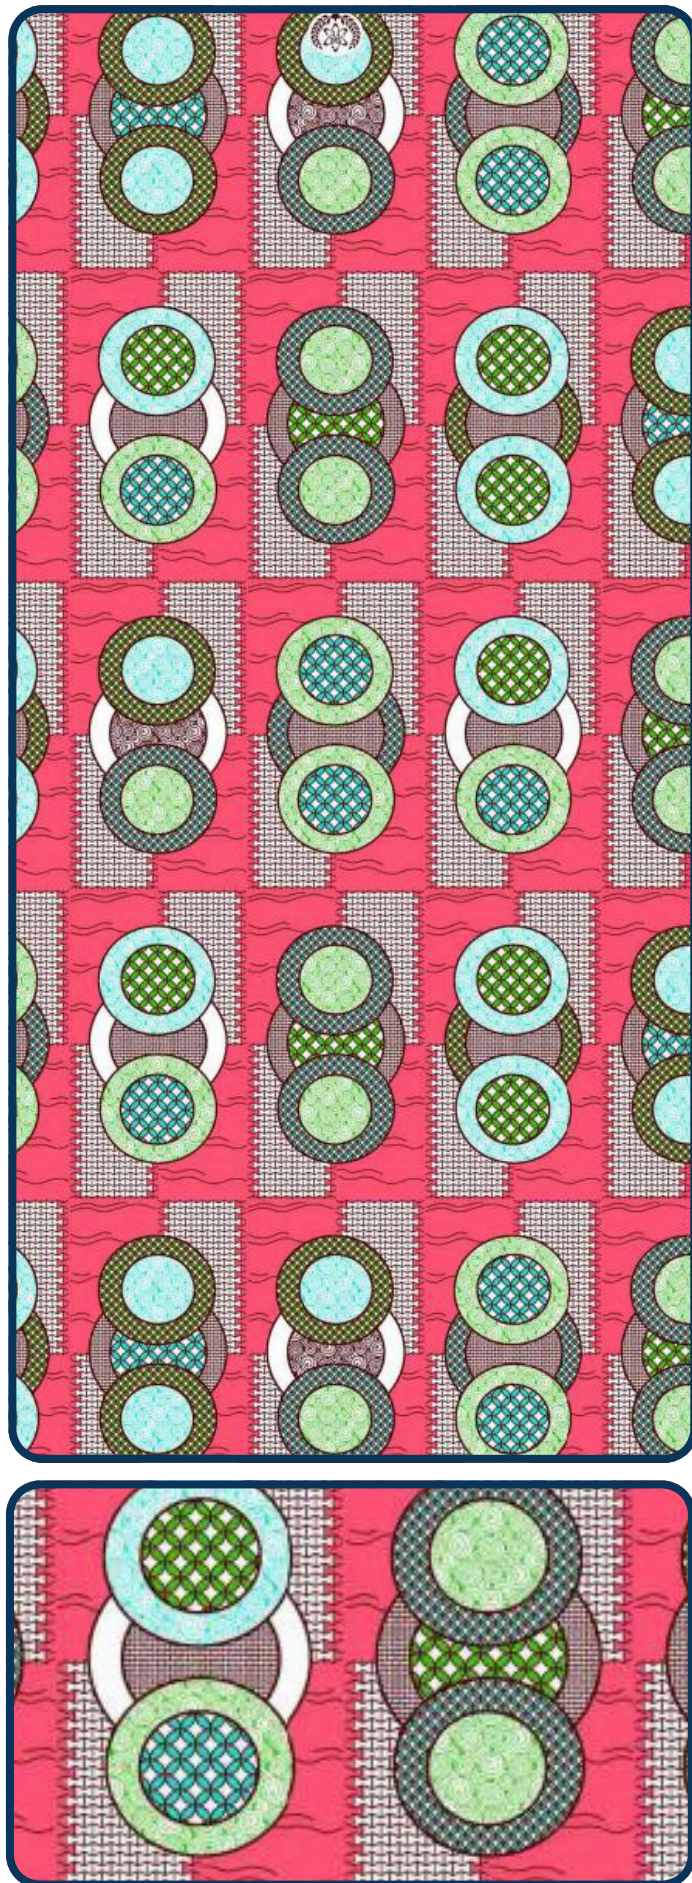

Entreprise à taille humaine forte de ses 10 collaborateurs dynamiques et solidaires, au service de nos clients.

+33 3 28 42 50 33

www.piron.fr

commande@piron.fr

Wax 20/18

Référence	9520180001
Composition	100% Coton
Largeur	118 cm
Poids gr/m ²	144 gr/m ²
Finition	Impression Traditionnel Recto / Verso
Marque	 WAXAM
Origine produit	Chine
Lisières	Veritable Super Waxam French Fashion
HS Code	52085200
Entretien	
Conditionnement	<ul style="list-style-type: none">• Pièce de 15 mètres roulée sur tube• Pièce de 30 mètres roulée sur tube

+33 3 28 42 50 33

www.piron.fr

commande@piron.fr

Wax 21/08

Référence	9521080001
Composition	100% Coton
Largeur	118 cm
Poids gr/m ²	144 gr/m ²
Finition	Impression Traditionnel Recto / Verso
Marque	 WAXAM
Origine produit	Chine
Lisières	Veritable Super Waxam French Fashion
HS Code	52085200
Entretien	    
Conditionnement	<ul style="list-style-type: none">• Pièce de 15 mètres roulée sur tube• Pièce de 30 mètres roulée sur tube

+33 3 28 42 50 33

www.piron.fr

commande@piron.fr

Wax 21/11

Référence	9521110001
Composition	100% Coton
Largeur	118 cm
Poids gr/m ²	144 gr/m ²
Finition	Impression Traditionnel Recto / Verso
Marque	 WAXAM
Origine produit	Chine
Lisières	Veritable Super Waxam French Fashion
HS Code	52085200
Entretien	    
Conditionnement	<ul style="list-style-type: none">• Pièce de 15 mètres roulée sur tube• Pièce de 30 mètres roulée sur tube

+33 3 28 42 50 33

www.piron.fr

commande@piron.fr

Wax 21/13

Référence	9521140001
Composition	100% Coton
Largeur	118 cm
Poids gr/m ²	144 gr/m ²
Finition	Impression Traditionnel Recto / Verso
Marque	
Origine produit	Chine
Lisières	Veritable Super Waxam French Fashion
HS Code	52085200
Entretien	
Conditionnement	<ul style="list-style-type: none">• Pièce de 15 mètres roulée sur tube• Pièce de 30 mètres roulée sur tube