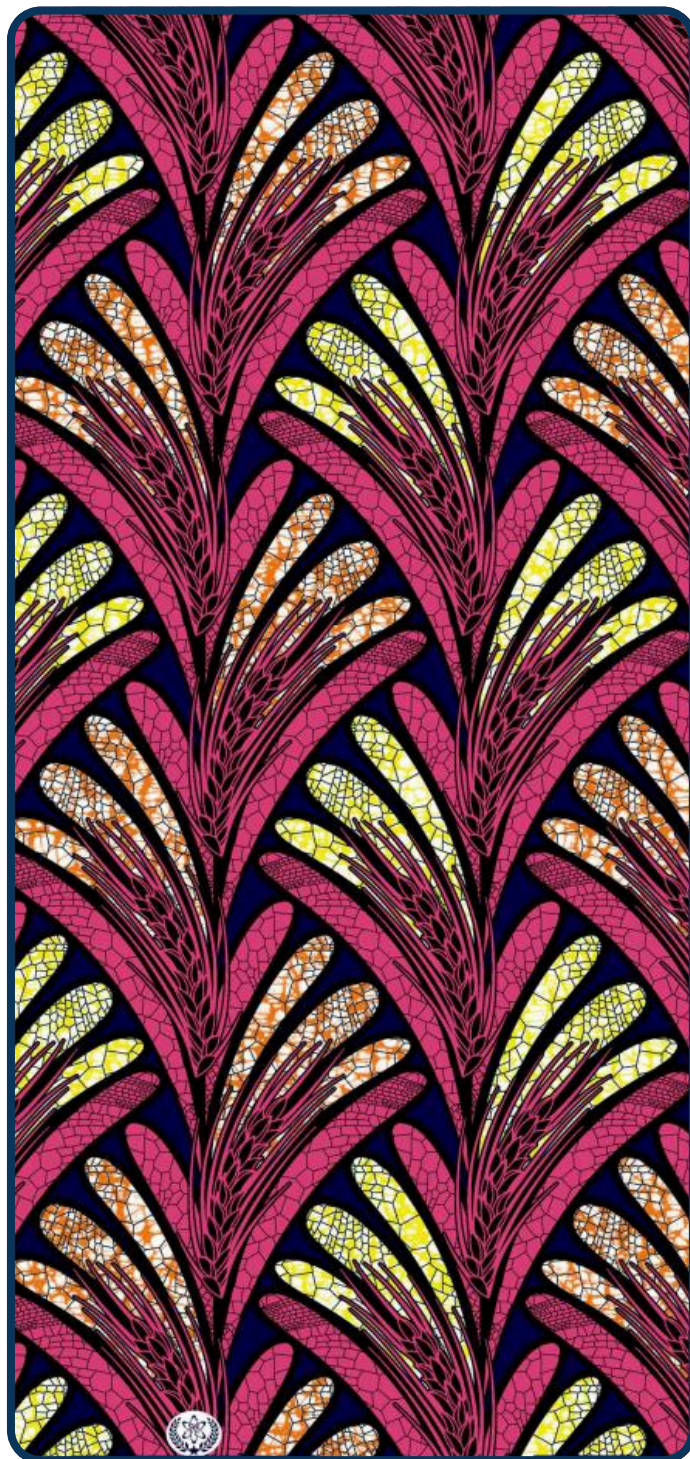

+33 3 28 42 50 33

www.piron.fr

commande@piron.fr

Wax 21/08

Référence	9521080001
Composition	100% Coton
Largeur	118 cm
Poids gr/m ²	144 gr/m ²
Finition	Impression Traditionnel Recto / Verso
Marque	 WAXAM
Origine produit	Chine
Lisières	Veritable Super Waxam French Fashion
HS Code	52085200
Entretien	    
Conditionnement	<ul style="list-style-type: none">• Pièce de 15 mètres roulée sur tube• Pièce de 30 mètres roulée sur tube

+33 3 28 42 50 33

www.piron.fr

commande@piron.fr

Wax 23/20

Référence	9523200001
Composition	100% Coton
Largeur	118 cm
Poids gr/m ²	144 gr/m ²
Finition	Impression Traditionnelle Recto / Verso
Marque	 WAXAM
Origine produit	Chine
Lisières	Veritable Super Waxam French Fashion
HS Code	52085200
Entretien	
Conditionnement	<ul style="list-style-type: none">• Pièce de 15 mètres roulée sur tube• Pièce de 30 mètres roulée sur tube