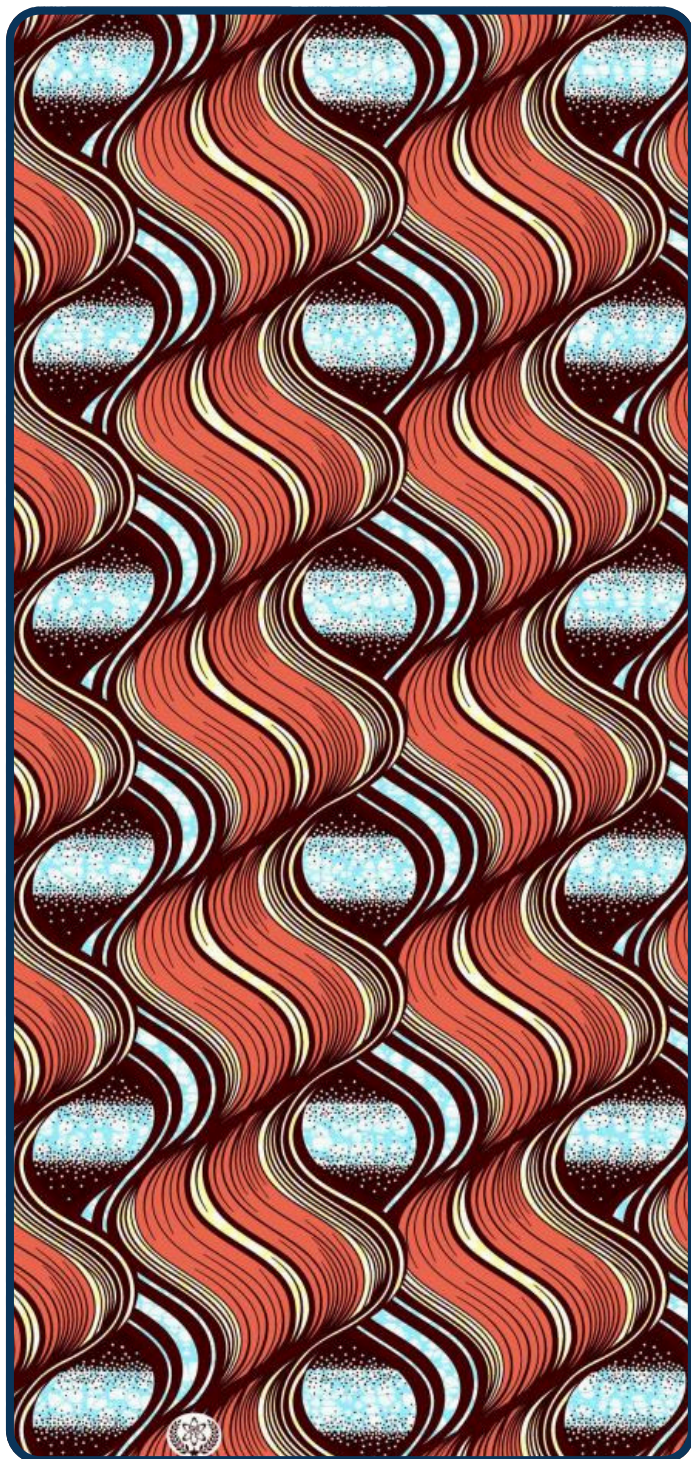

+33 3 28 42 50 33

www.piron.fr

commande@piron.fr

Wax 23/18

<i>Référence</i>	9523180001
<i>Composition</i>	100% Coton
<i>Largeur</i>	118 cm
<i>Poids gr/m²</i>	144 gr/m ²
<i>Finition</i>	Impression Traditionnelle Recto / Verso
<i>Marque</i>	 WAXAM
<i>Origine produit</i>	Chine
<i>Lisières</i>	Veritable Super Waxam French Fashion
<i>HS Code</i>	52085200
<i>Entretien</i>	    
<i>Conditionnement</i>	<ul style="list-style-type: none">• Pièce de 15 mètres roulée sur tube• Pièce de 30 mètres roulée sur tube