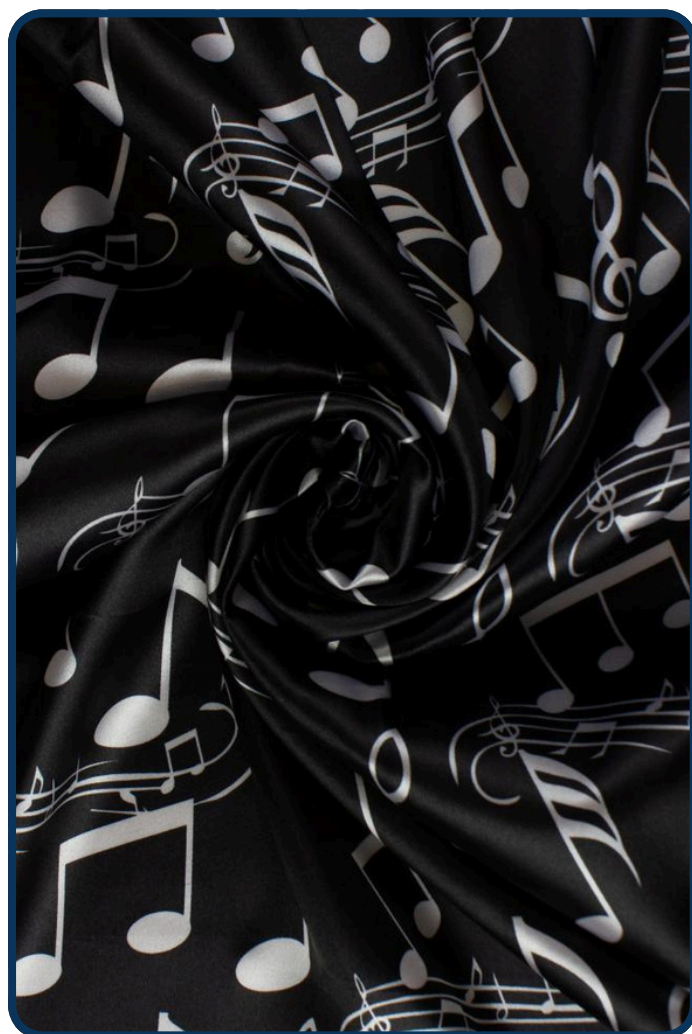

Satin 4-1 Notes de Musique Blanc sur Noir

Référence

1313010018

Composition

100% Polyester

Largeur

150 cm

Poids gr/m²

96 gr/m²

Finition

Impression

Origine produit

Chine

HS Code

54076190

Entretien

Conditionnement

- Pièce de 25 mètres roulée sur tube
- Pièce de 50 mètres roulée sur tube

+33 3 28 42 50 33

www.piron.fr

commande@piron.fr