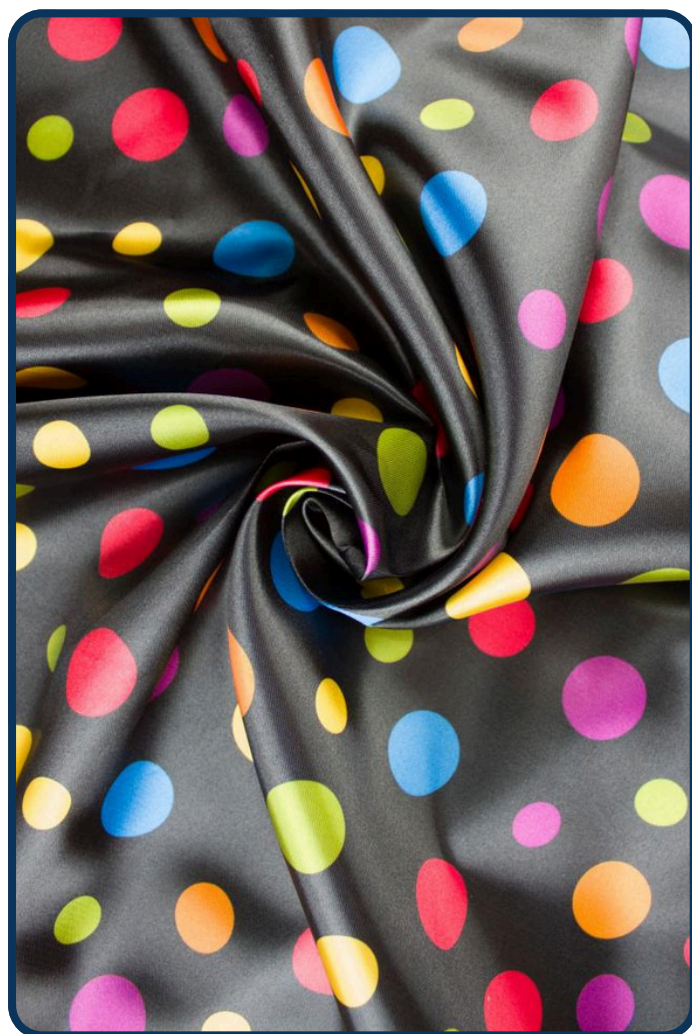

Satin 12-1 Pois

Multicolore sur fond Noir

Référence

1313010066

Composition

100% Polyester

Largeur

150 cm

Poids gr/m²

96 gr/m²

Finition

Impression

Origine produit

Chine

HS Code

54076190

Entretien

Conditionnement

- Pièce de 25 mètres roulée sur tube
- Pièce de 50 mètres roulée sur tube

+33 3 28 42 50 33

www.piron.fr

commande@piron.fr