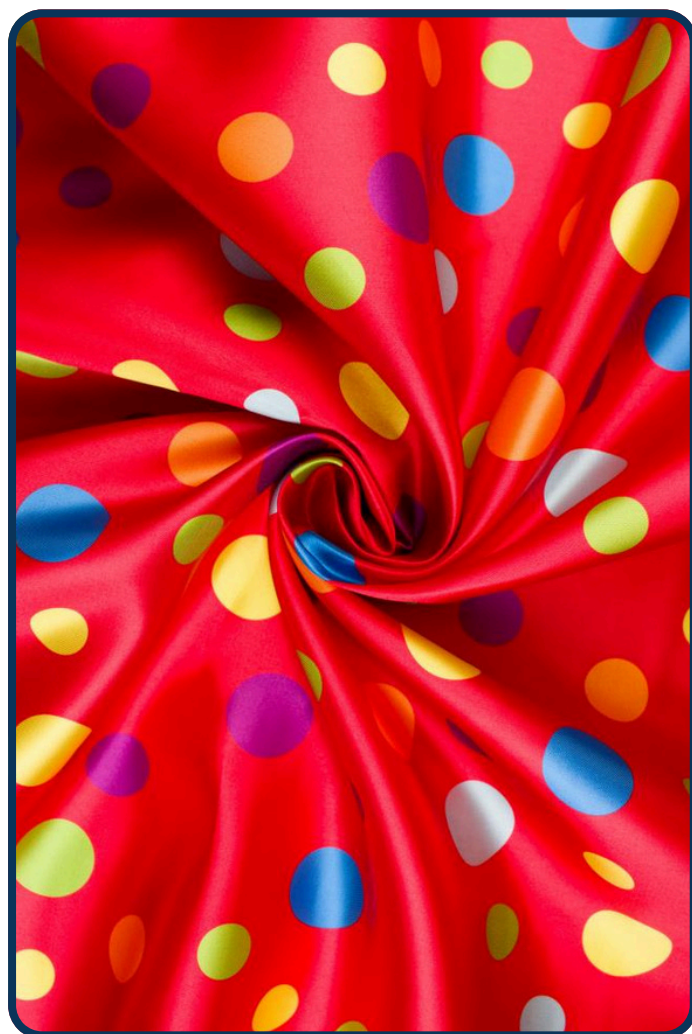

- Pièce de 25 mètres roulée sur tube
- Pièce de 50 mètres roulée sur tube

+33 3 28 42 50 33

www.piron.fr

commande@piron.fr

Satin 12-3 Pois

Multicolore sur fond Rouge

<i>Référence</i>	1313010067
<i>Composition</i>	100% Polyester
<i>Largeur</i>	150 cm
<i>Poids gr/m²</i>	96 gr/m ²
<i>Finition</i>	Impression
<i>Origine produit</i>	Chine
<i>HS Code</i>	54076190
<i>Entretien</i>	
<i>Conditionnement</i>	<ul style="list-style-type: none">• Pièce de 25 mètres roulée sur tube• Pièce de 50 mètres roulée sur tube