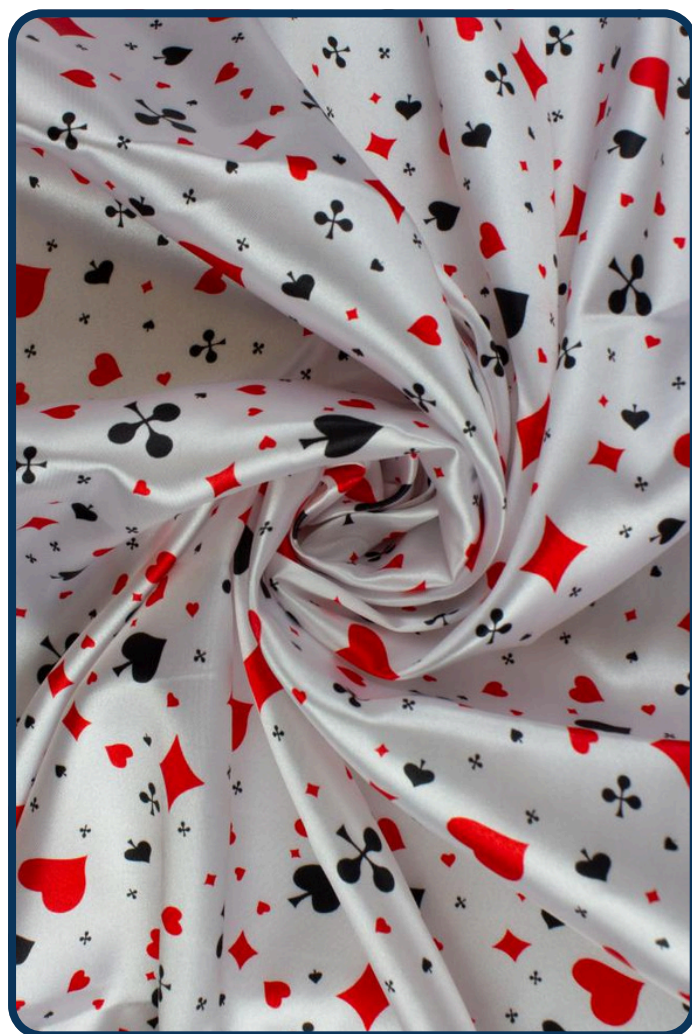

Satin 30-1 Jeux de Cartes

<i>Référence</i>	1313010015
<i>Composition</i>	100% Polyester
<i>Largeur</i>	150 cm
<i>Poids gr/m²</i>	96 gr/m²
<i>Finition</i>	Impression
<i>Origine produit</i>	Chine
<i>HS Code</i>	54076190
<i>Entretien</i>	
<i>Conditionnement</i>	• Pièce de 25 mètres roulée sur tube • Pièce de 50 mètres roulée sur tube

+33 3 28 42 50 33

www.piron.fr

commande@piron.fr