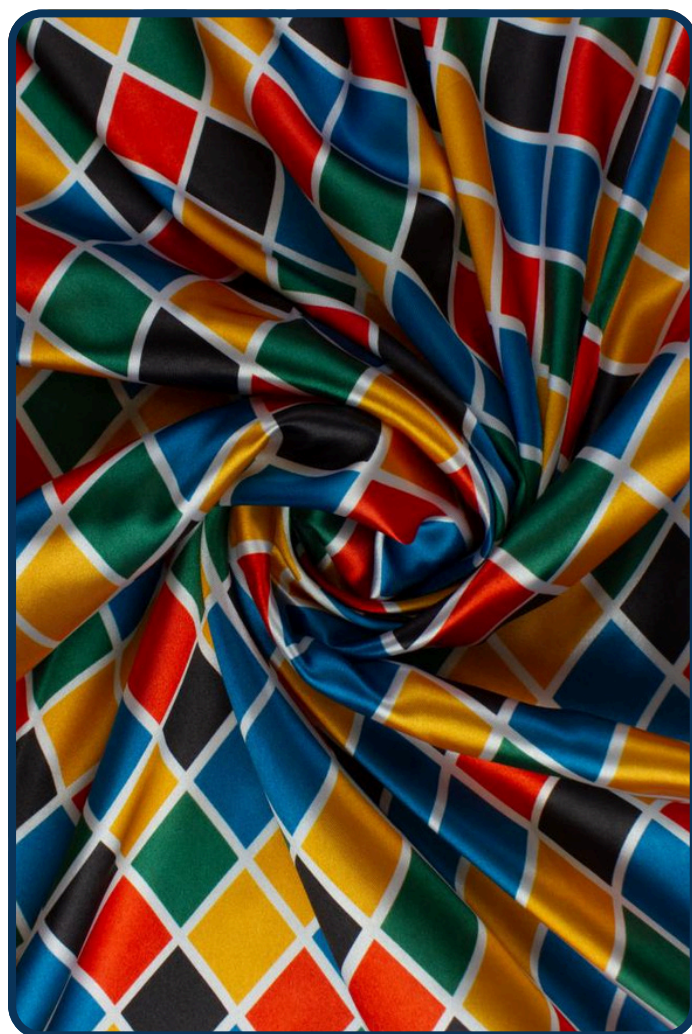

+33 3 28 42 50 33

www.piron.fr

commande@piron.fr

Satin 10-2 Tête de Mort sur rayure Rouge et noir

Référence

1313010007

Composition

100% Polyester