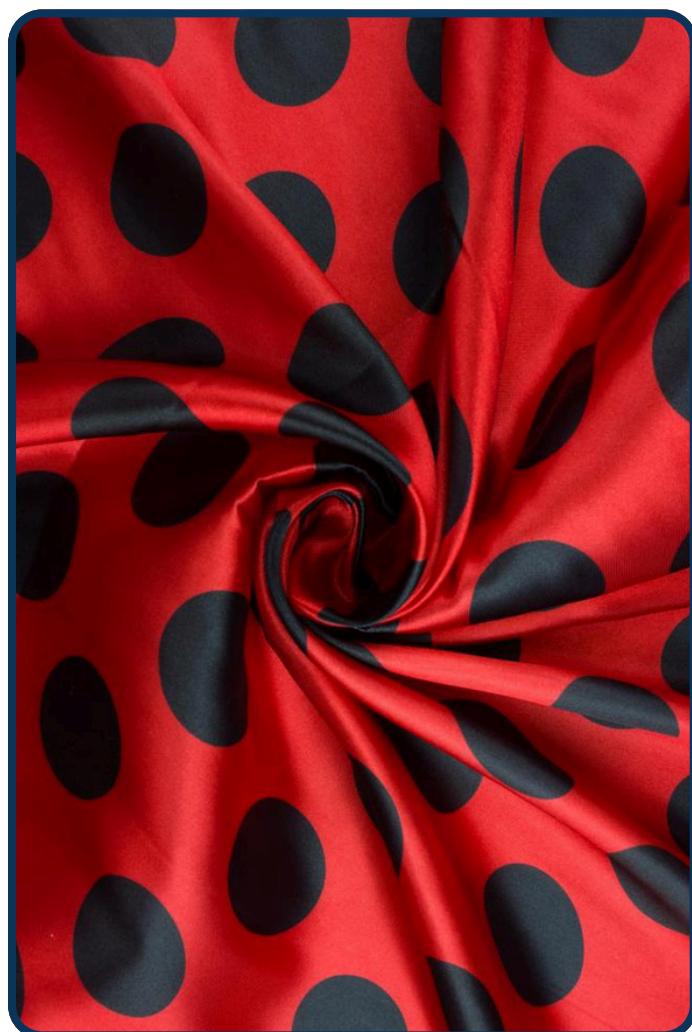

Satin 6-13 Pois (4 cm)

Noir sur Rouge

<i>Référence</i>	1313010019
<i>Composition</i>	100% Polyester
<i>Largeur</i>	150 cm
<i>Poids gr/m²</i>	96 gr/m²
<i>Finition</i>	Impression
<i>Origine produit</i>	Chine
<i>HS Code</i>	54076190
<i>Entretien</i>	
<i>Conditionnement</i>	• Pièce de 25 mètres roulée sur tube • Pièce de 50 mètres roulée sur tube

+33 3 28 42 50 33

www.piron.fr

commande@piron.fr